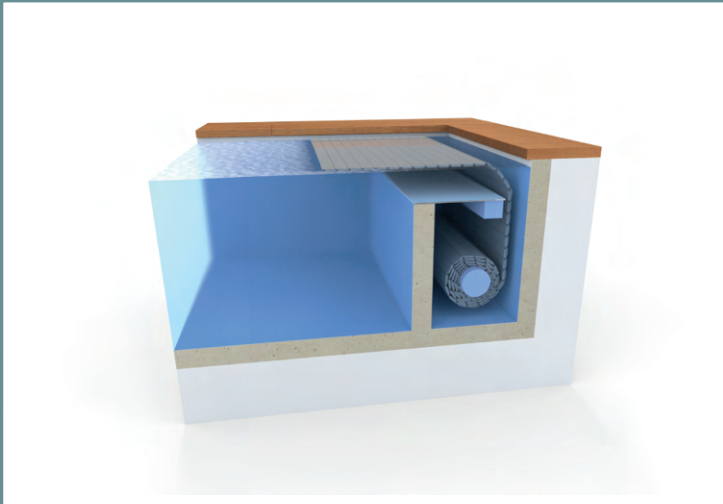

INSTALLATION TECHNIQUE

MISE EN SERVICE

CONCEPT ET COFFRAGE

C'est grâce à leur système de coffrage innovant que les piscines KAECH sont particulièrement solides.

Elles sont coulées en béton armé et vibré.

L'ensemble des équipements sont intégrés directement dans la pleine masse, ce qui évite une usure prématurée.

PISCINE SUR MESURE

ADAPTER VOTRE PISCINE À VOTRE ENVIRONNEMENT

COUVERTURES
TRAITEMENT DE L'EAU
FILTRATION
ENTRETIEN

OPTIONS ET ACCESSOIRES

Les piscines Kaech, c'est enfin un service après-vente irréprochable qui pérennisera votre investissement durant de nombreuses années. Nous vous proposons une série d'accessoires qui vous assurent confort et sécurité.